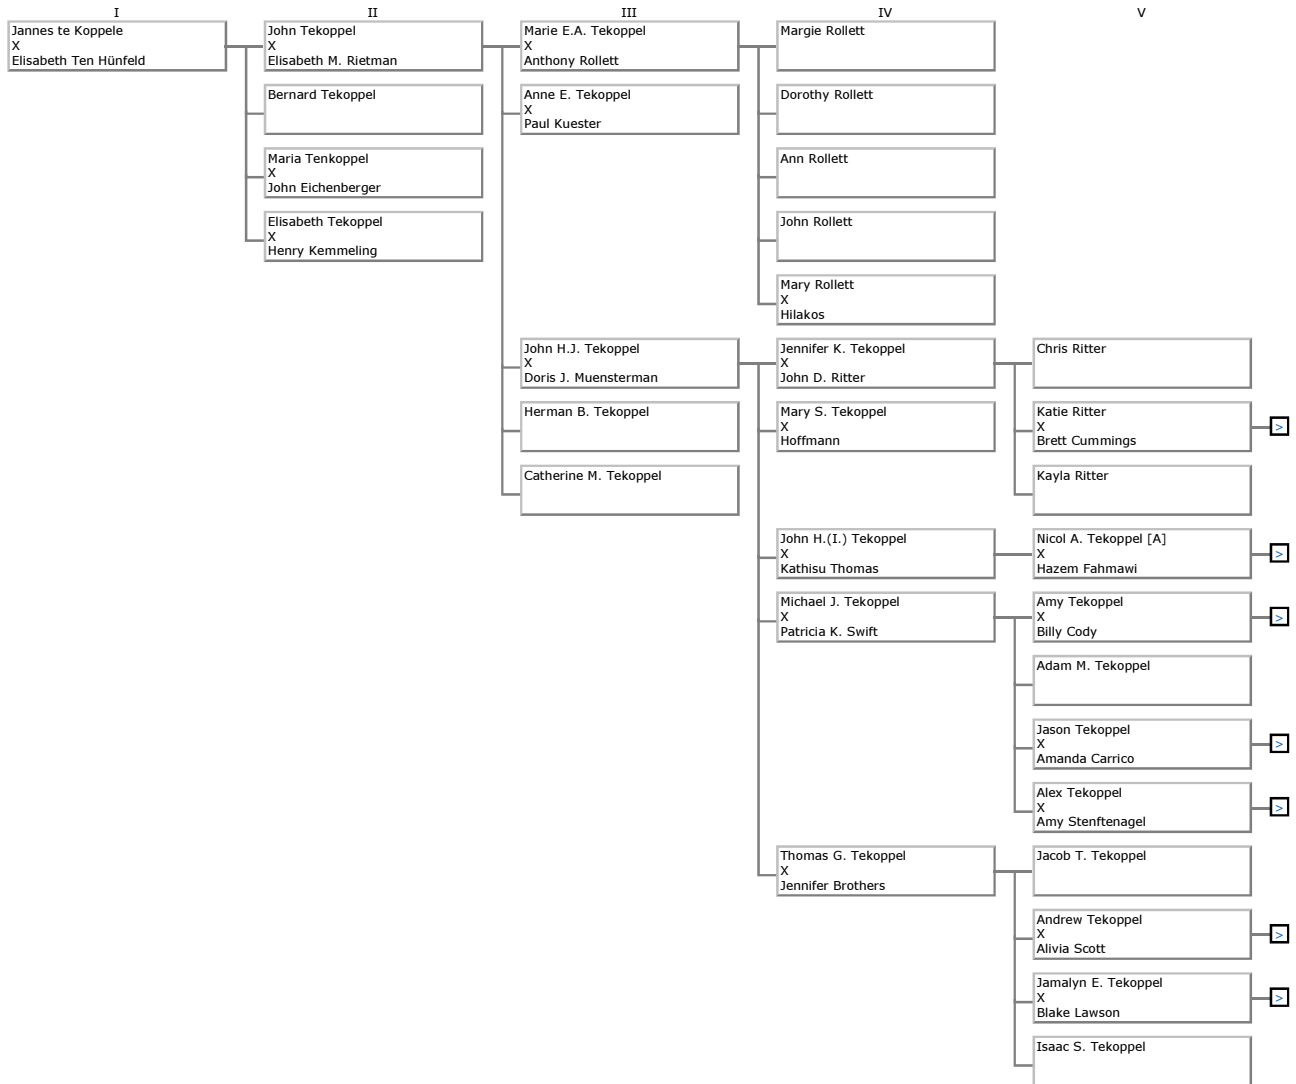

## Parenteel van Jannes te Koppele

Gegeneerd met Aldfaer versie 4.2 op 22-11-2012 15:04

Man Vrouw M/V